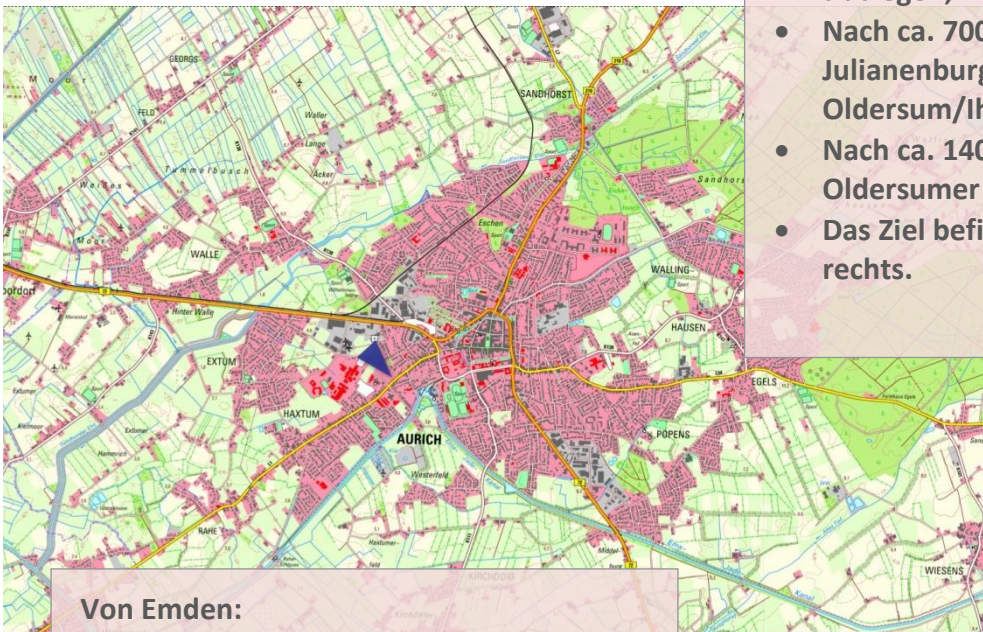

# Anfahrt zum Behördenhaus Aurich (Oldersumer Straße 48)

Tel.: 0 49 41 / 176 - 0

## Von Oldenburg:

- Auf der A28 bis zur Abfahrt 3 - Filsum
- Über Hesel nach Aurich
- In Aurich zum Carolinenhof in den Fischteichweg links abbiegen
- Der Fischteichweg wird nach ca. 400m zur Julianenburger Straße
- Nach ca. 500m links abbiegen auf die Oldersumer Straße
- Das Ziel befindet sich in Fahrtrichtung rechts.

## Von Wilhelmshaven:

- Anfahrt auf der B210
- In Aurich am Ende der B210 rechts abbiegen, Richtung Emden
- Nach ca. 700m links abbiegen auf die Julianenburger Straße (Richtung Oldersum/Ihlowerfehn)
- Nach ca. 140m rechts abbiegen auf die Oldersumer Straße
- Das Ziel befindet sich in Fahrtrichtung rechts.

## Von Emden:

- Fahren Sie über Riepe
- Wenn Sie Aurich erreichen, befinden Sie sich bereits auf der Oldersumer Straße
- Das Ziel befindet sich in Fahrtrichtung links.

LGLN

Regionaldirektion Aurich  
Oldersumer Straße 48  
26603 Aurich